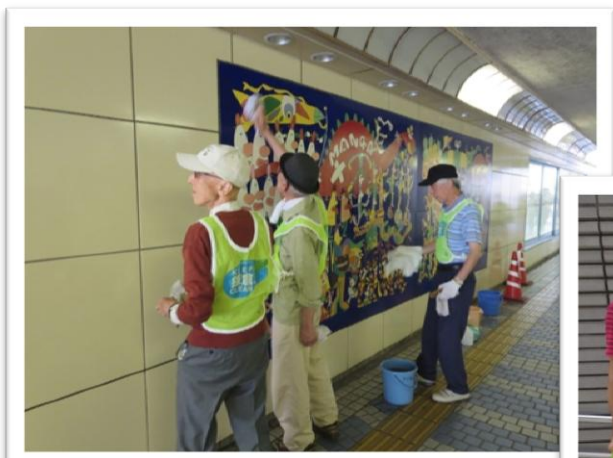

かまくら磨き ～鎌倉駅地下通路をピカピカにしよう！～

平成25年6月23日（日） 9:30～11:30 磨いた場所：鎌倉駅地下通路（南側壁面）

主催：かまくら認知症ネットワーク 共催：鎌倉を美しくする会 協力：鎌倉学園インターアクトクラブ

内容：鎌倉駅地下通路のタイルの外壁を磨きました。外壁タイルは雨による泥はねで汚れていましたが2時間の清掃でピカピカに！認知症の人、認知症サポーター、介護職、市民、中学生高校生など16名が参加しました。

鎌倉ゆかりの漫画家横山隆一氏の壁画を磨く

泥のはねたタイルをタワシで磨く

作業の前に手順の説明を行う

作業の前と後とではこんなに違いが！