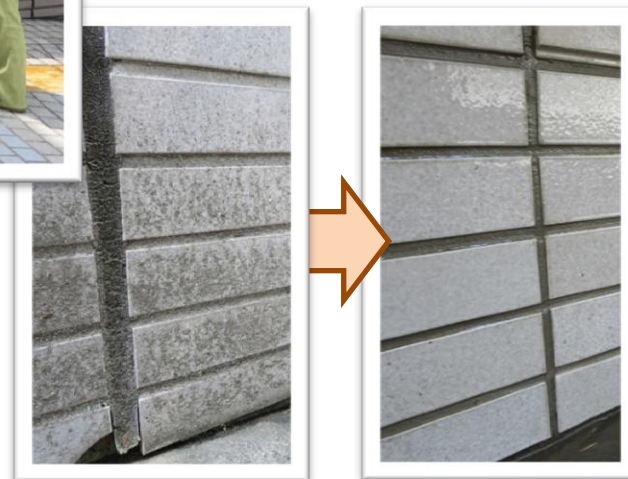

かまくら磨き ～鎌倉駅地下通路をピカピカにしよう！～

平成25年6月23日（日） 9:30～11:30 磨いた場所：鎌倉駅地下通路（南側壁面）

主催：かまくら認知症ネットワーク 共催：鎌倉を美しくする会 協力：鎌倉学園インターアクトクラブ

内容：鎌倉駅地下通路のタイルの外壁を磨きました。外壁タイルは雨による泥はねで汚れていましたが2時間の清掃でピカピカに！認知症の人、認知症サポーター、介護職、市民、中学生高校生など16名が参加しました。

鎌倉ゆかりの漫画家横山隆一氏の壁画を磨く

泥のはねたタイルをタワシで磨く

作業の前に手順の説明を行う

作業の前と後とではこんなに違いが！